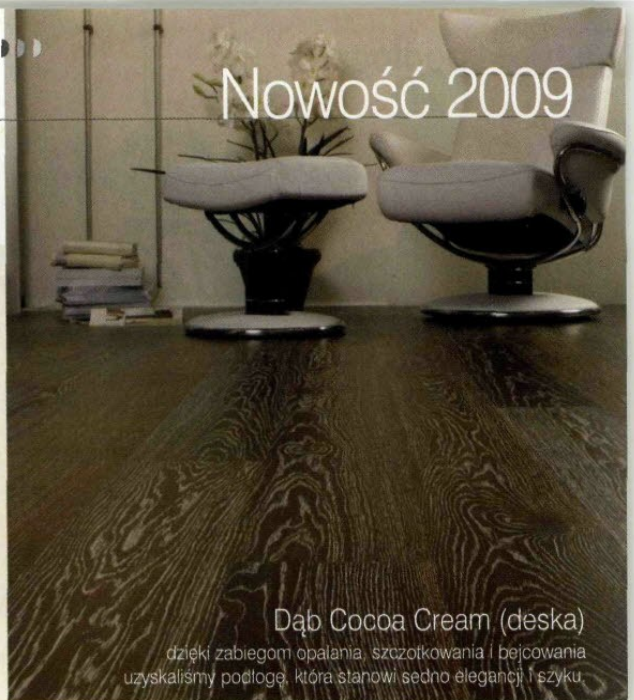

Nowość 2009

Dąb Cocoa Cream (deska)

dzięki zabiegom opalania, szczotkowania i bejcowania uzyskaliśmy podłogę, która stanowi sedno elegancji i szyku.